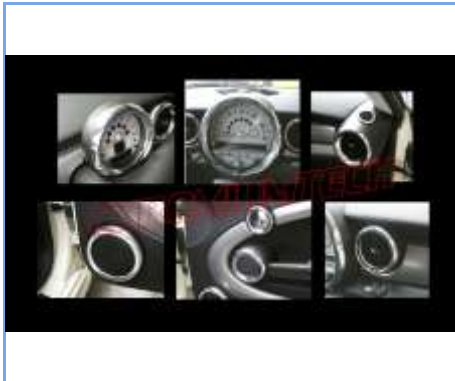

07+MINI Chrome Side Scuttles / Repeater (with Blue LED)

SS-MIN01LED

£69.95